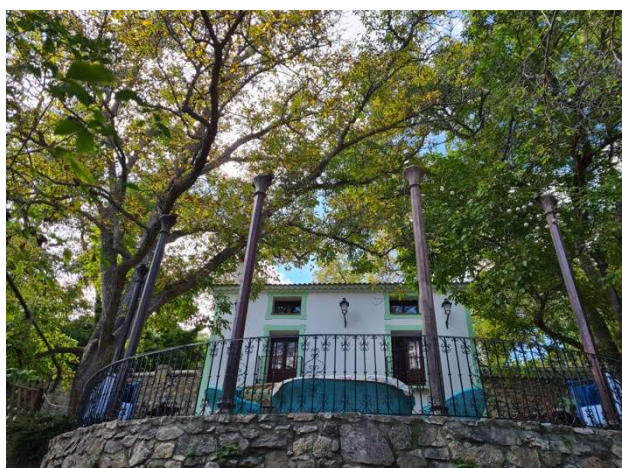

Actividades de Naturaleza. Descargue [aquí](#) las actividades y recomendaciones.

Gracias al Convenio de Colaboración/Oferente Colegio Oficial de Médicos de Almería para reuniones, encuentros, celebraciones. Los Colegiados, las Colegiadas de la Institución, el Personal del Colegio y sus familiares hasta de segundo grado, en ambos casos, como colectivo beneficiario.

Podrán disfrutar de un **descuento del 14% para su alquiler**. El precio habitual es de 580€/noche por el alquiler de la casa completa, con un mínimo de dos noches*, por tanto, con esta oferta, el precio para el alquiler es de **498,80€/noche**.

Esta oferta tiene **validez** hasta el 31 de Diciembre de 2024

VISITE NUESTRA WEB: www.molinosauco.com

Consulte nuestra disponibilidad y tarifas.

Datos de contacto: 958172425-690944759

Síguenos:

molinosauco@gmail.com